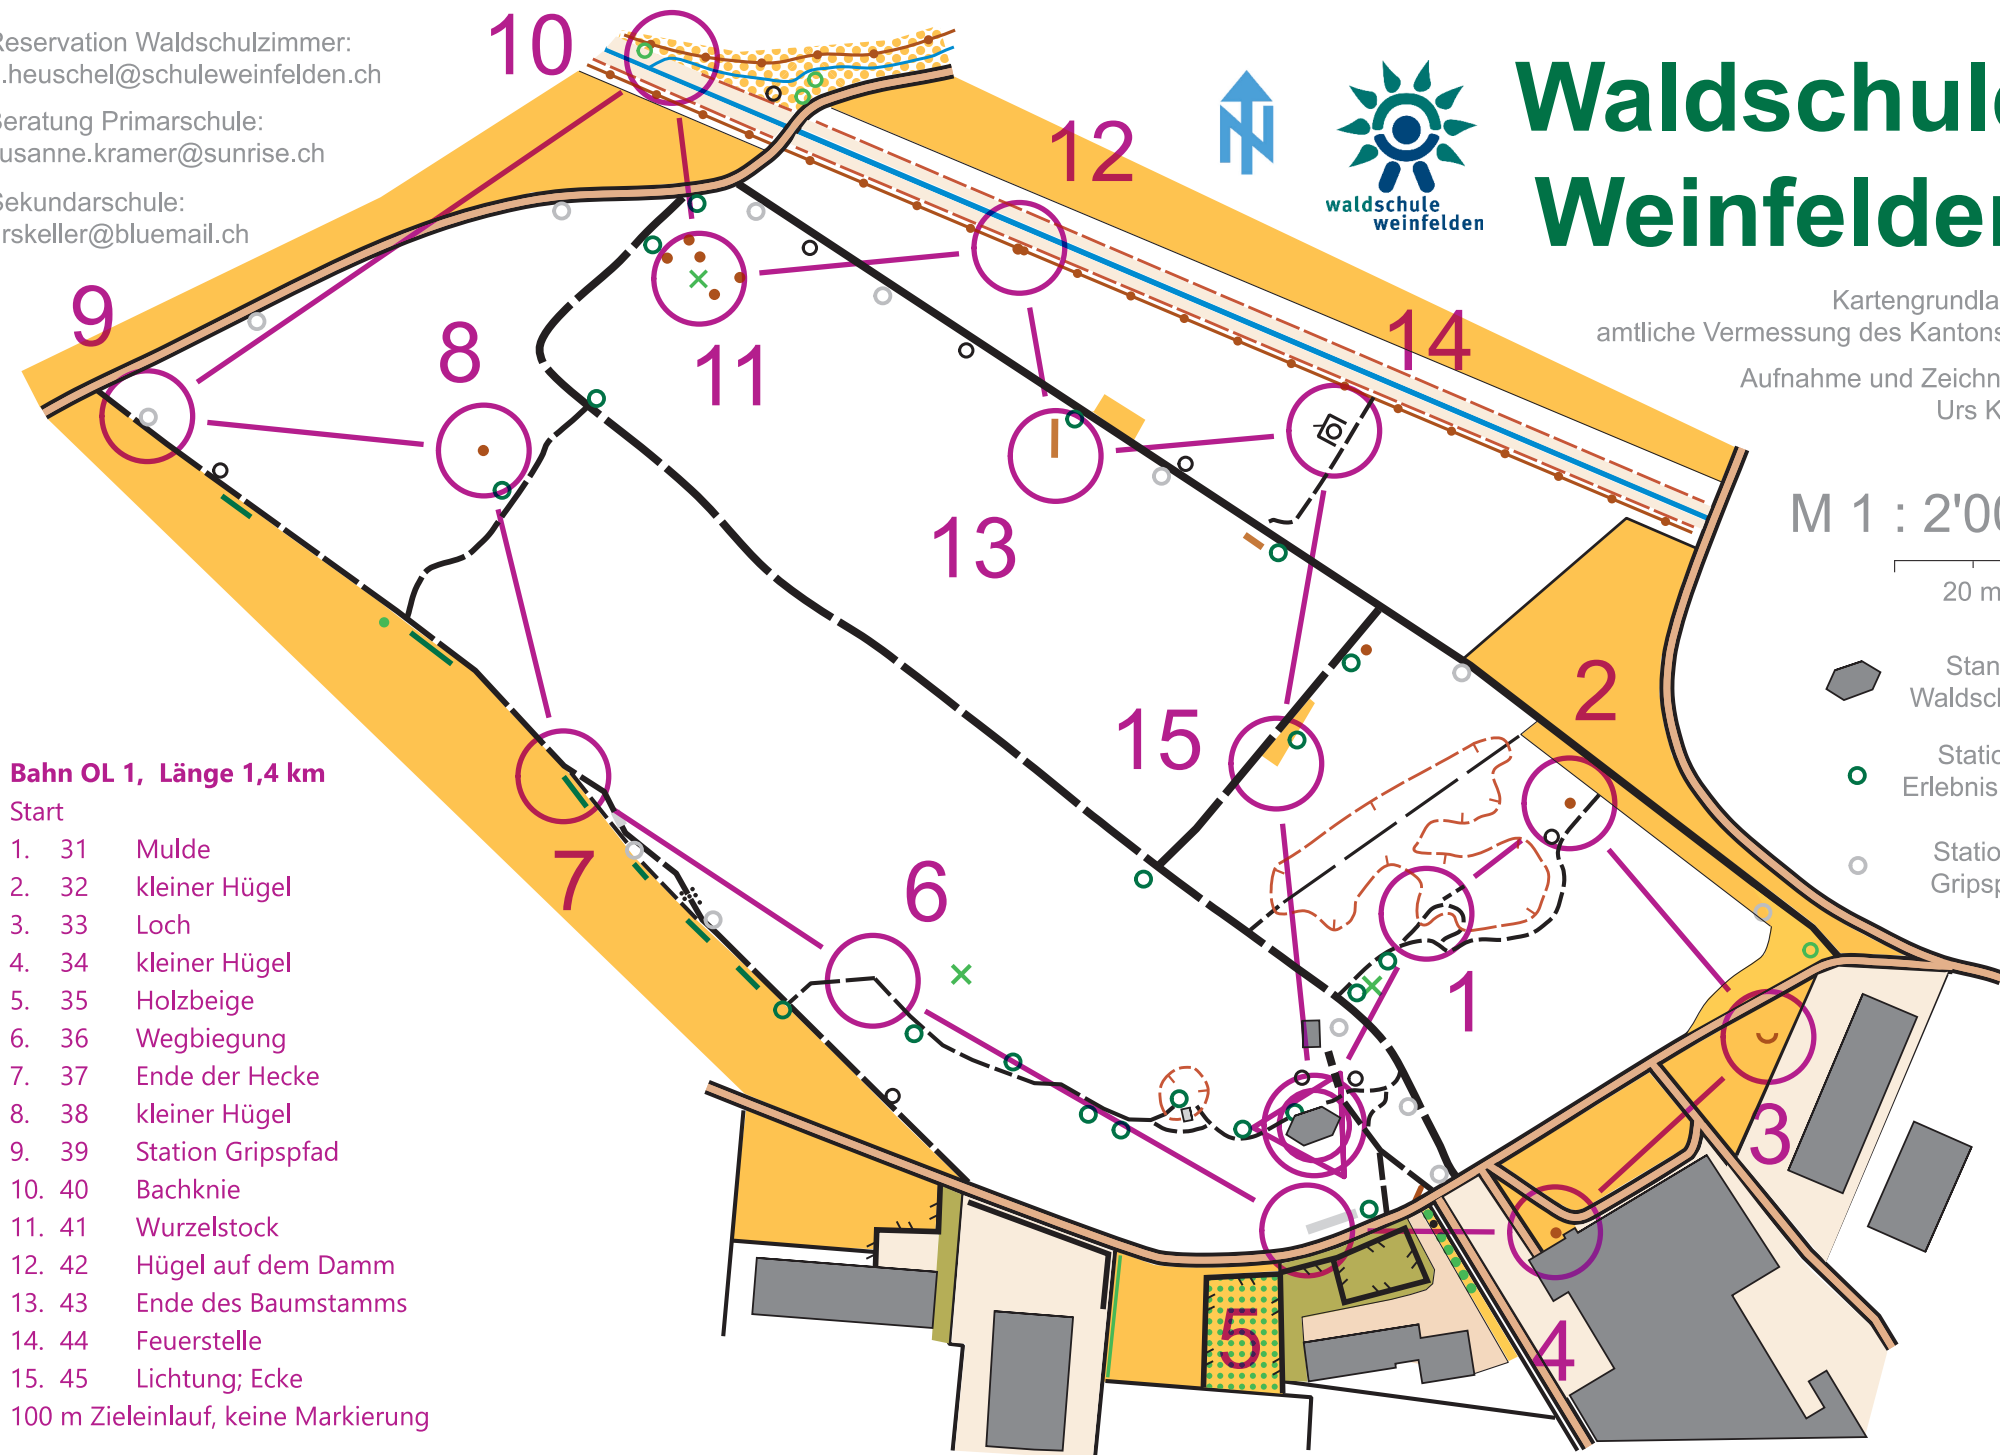

Reservation Waldschulzimmer:
b.heuschel@schuleweinfeld.ch

Beratung Primarschule:
susanne.kramer@sunrise.ch

Sekundarschule:
urskeller@bluemail.ch

Waldschule Weinfeld

Kartengrundlagen:
amtliche Vermessung des Kantons TG

Aufnahme und Zeichnung:
Urs Keller

M 1 : 2'000

Standort
Waldschule

Stationen
Erlebnispfad

Stationen
Gripspfad

Bahn OL 1, Länge 1,4 km

Start

- 1. 31 Mulde
 - 2. 32 kleiner Hügel
 - 3. 33 Loch
 - 4. 34 kleiner Hügel
 - 5. 35 Holzbeige
 - 6. 36 Wegbiegung
 - 7. 37 Ende der Hecke
 - 8. 38 kleiner Hügel
 - 9. 39 Station Gripspfad
 - 10. 40 Bachknie
 - 11. 41 Wurzelstock
 - 12. 42 Hügel auf dem Damm
 - 13. 43 Ende des Baumstamms
 - 14. 44 Feuerstelle
 - 15. 45 Lichtung; Ecke
- 100 m Zieleinlauf, keine Markierung